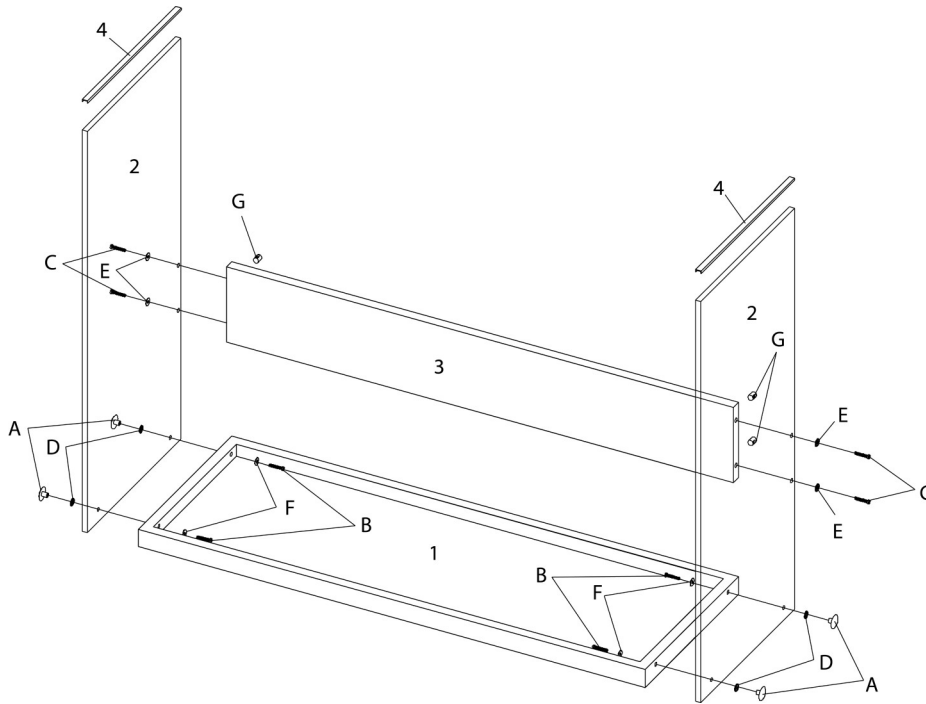

LISTE DES PIÈCES DE MONTAGE
HARDWARE LIST

PIÈCE / PART #	IMAGE	DESCRIPTION	QTY / QTÉ
A		SCREW CAP - Ø1/4" X 1 3/8" CAPUCHON DE VIS - Ø1/4" X 1 3/8"	4
B		ASSEMBLING BOLT - Ø1/4" X 1 7/8" BOULON D'ASSEMBLAGE - Ø1/4" X 1 7/8"	4
C		ASSEMBLING BOLT - Ø1/4" X 1 1/2" BOULON D'ASSEMBLAGE - Ø1/4" X 1 1/2"	4
D		PLASTIC WASHER - Ø3/8" RONDELLE DE PLASTIQUE - Ø3/8"	4
E		PLASTIC WASHER - Ø1/4" RONDELLE DE PLASTIQUE - Ø1/4"	4

LISTE DES PIÈCES DE MONTAGE
HARDWARE LIST

PIÈCE / PART #	IMAGE	DESCRIPTION	QTY / QTÉ
F		<p align="center">METAL WASHER - Ø1/4" RONDELLE DE MÉTAL - Ø1/4"</p>	4
G		<p align="center">BARREL NUT - Ø3/8" ÉCROU DE CANON - Ø3/8"</p>	4
H		<p align="center">HEX KEY CLÉ HEXAGONALE</p>	1

OUTIL DE VÉRIFICATION DE DIMENSIONS DES PIÈCES
HARDWARE DIMENSIONS VERIFICATION TOOL

ÉTAPE / STEP 1

ÉTAPE / STEP 2